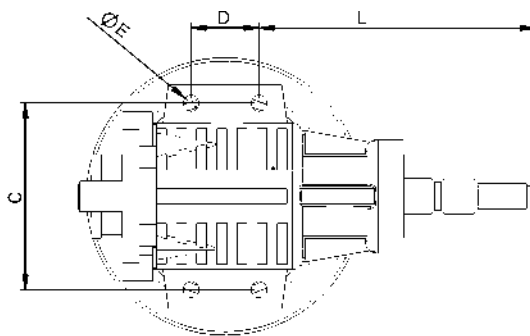

## Part # 01901-323000

TM323 Maxx & Revo for electric starter/pour démarreur électrique

Contents	Cylindrée	3.78 cc
Bore	Alésage	17.00 mm
Stroke	Course	16.64 mm
Porting intake	Transferts	5
Porting exhaust	Echappement	1
Crankshaft	Vilebrequin	TRX 14.20 mm
Carburetor	Carburateur	8 mm
Weight	Poids	305 Gr.
Launcher	Démarreur	EZ Start(not included)
Compatible Glowplug	Bougies compatibles	#01055-TRX
*supplied with the engine.	*livrée avec le moteur	

### DIMENSION (mm)

A : 82mm	G : 30mm
B : 91mm	H : 44.5mm
C : 37mm	I : 16.5mm
D : 13.4mm	J : 31mm
E : 3.2mm	K : 55mm
F : 26.5mm	L : 55mm
	M : 11.3mm

Crankshaft pin : Diamètre du maneton : 4,99mm

Original head shims, usable until 25% nitro

#### Main-needle:

**5** turns from closed.