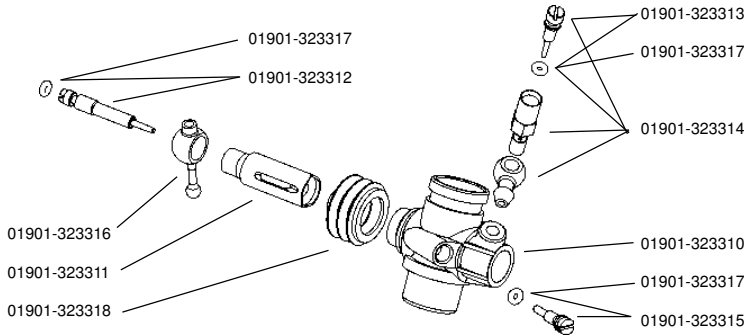

TM323

01901-323300 Carburator TM323

RB Products constantly improves its products, therefore changes can be made without prior notice.
RB Products cannot be held responsible for any kind of damage or injury during building, storage, use or abuse of any of its products.

RB Products fait évoluer constamment sa production. De ce fait, des modifications pourront être effectuées sans notifications.
RB Products ne pourra être tenu responsable de quelques dommages ou blessures que ce soit durant la construction, le stockage, l'usage ou l'abus d'aucun de ses produits.