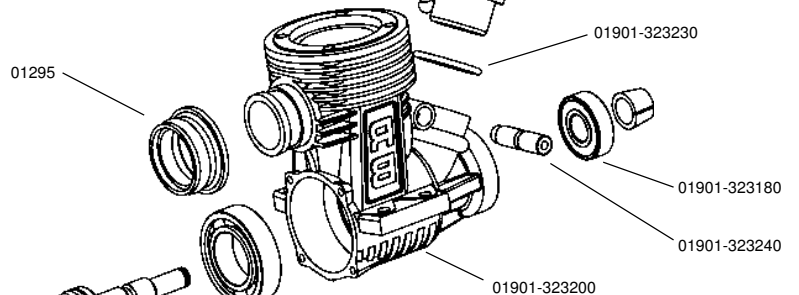

TM323

01901-323300 Carburator TM323

RB Products constantly improves its products, therefore changes can be made without prior notice.
RB Products cannot be held responsible for any kind of damage or injury during building, storage, use or abuse of any of its products.

RB Products fait évoluer constamment sa production. De ce fait, des modifications pourront être effectuées sans notifications.
RB Products ne pourra être tenu responsable de quelques dommages ou blessures que ce soit durant la construction, le stockage, l'usage ou l'abus d'aucun de ses produits.