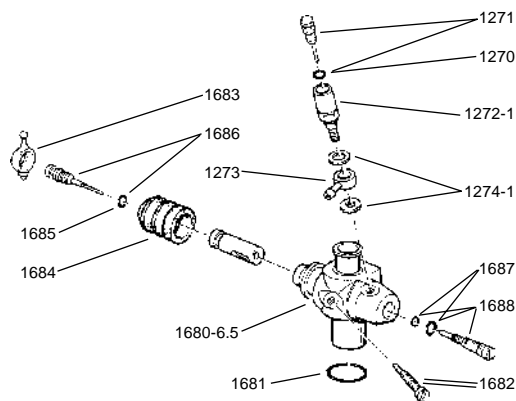

RB Concept
The Power of Champions

Developpé pour le tout terrain
Cylindrée: 2.49cc
Course: 14.70mm
Alésage: 14.70mm
Poidst: 290gr.

1675-6.5 Carburateur RB Concept 6.5mm

RB Products fait évoluer constamment sa production. De ce fait, des modifications pourront être effectuées sans notifications. RB Products ne pourra être tenu responsable de quelques dommages ou blessures que ce soit durant la construction, le stockage, l'usage ou l'abus d'aucun de ses produits.

<http://www.rbproducts.com>

RB Concept engines est un produit de **R&B Products** Allevard FRANCE Tel: 04 76 45 09 29 Fax: 04 76 45 16 30