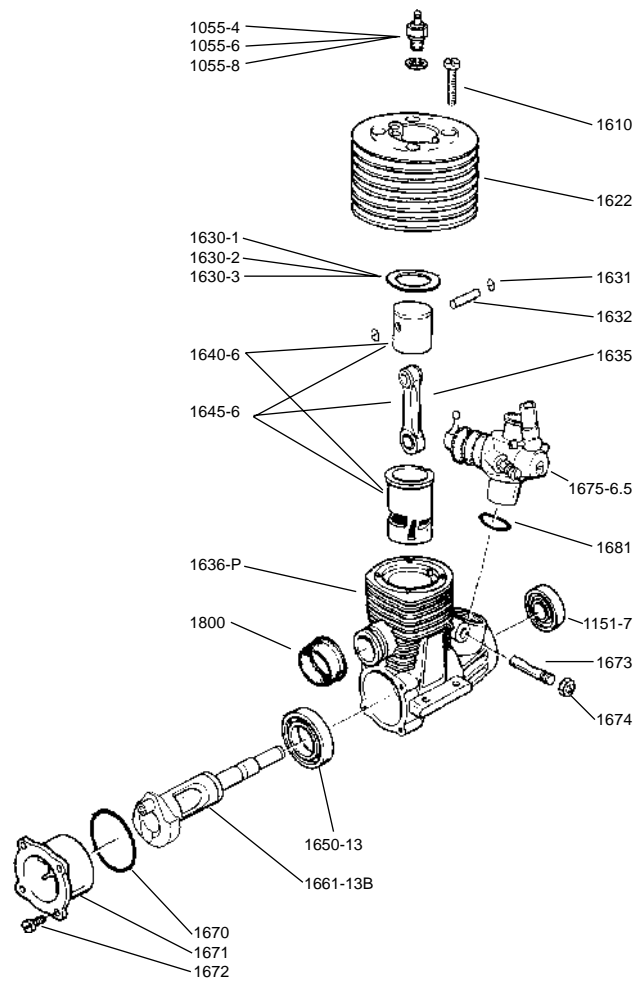

RB Concept
The Power of Champions

Developpé pour le tout terrain
Cylindrée: 2.49cc
Course: 14.70mm
Alésage: 14.70mm
Poidst: 290gr.

1675-6.5 Carburateur RB Concept 6.5mm

RB Products fait évoluer constamment sa production. De ce fait, des modifications pourront être effectuées sans notifications. RB Products ne pourra être tenu responsable de quelques dommages ou blessures que ce soit durant la construction, le stockage, l'usage ou l'abus d'aucun de ses produits.

<http://www.rbproducts.com>

RB Concept engines est un produit de **R&B Products** Allevard FRANCE Tel: 04 76 45 09 29 Fax: 04 76 45 16 30